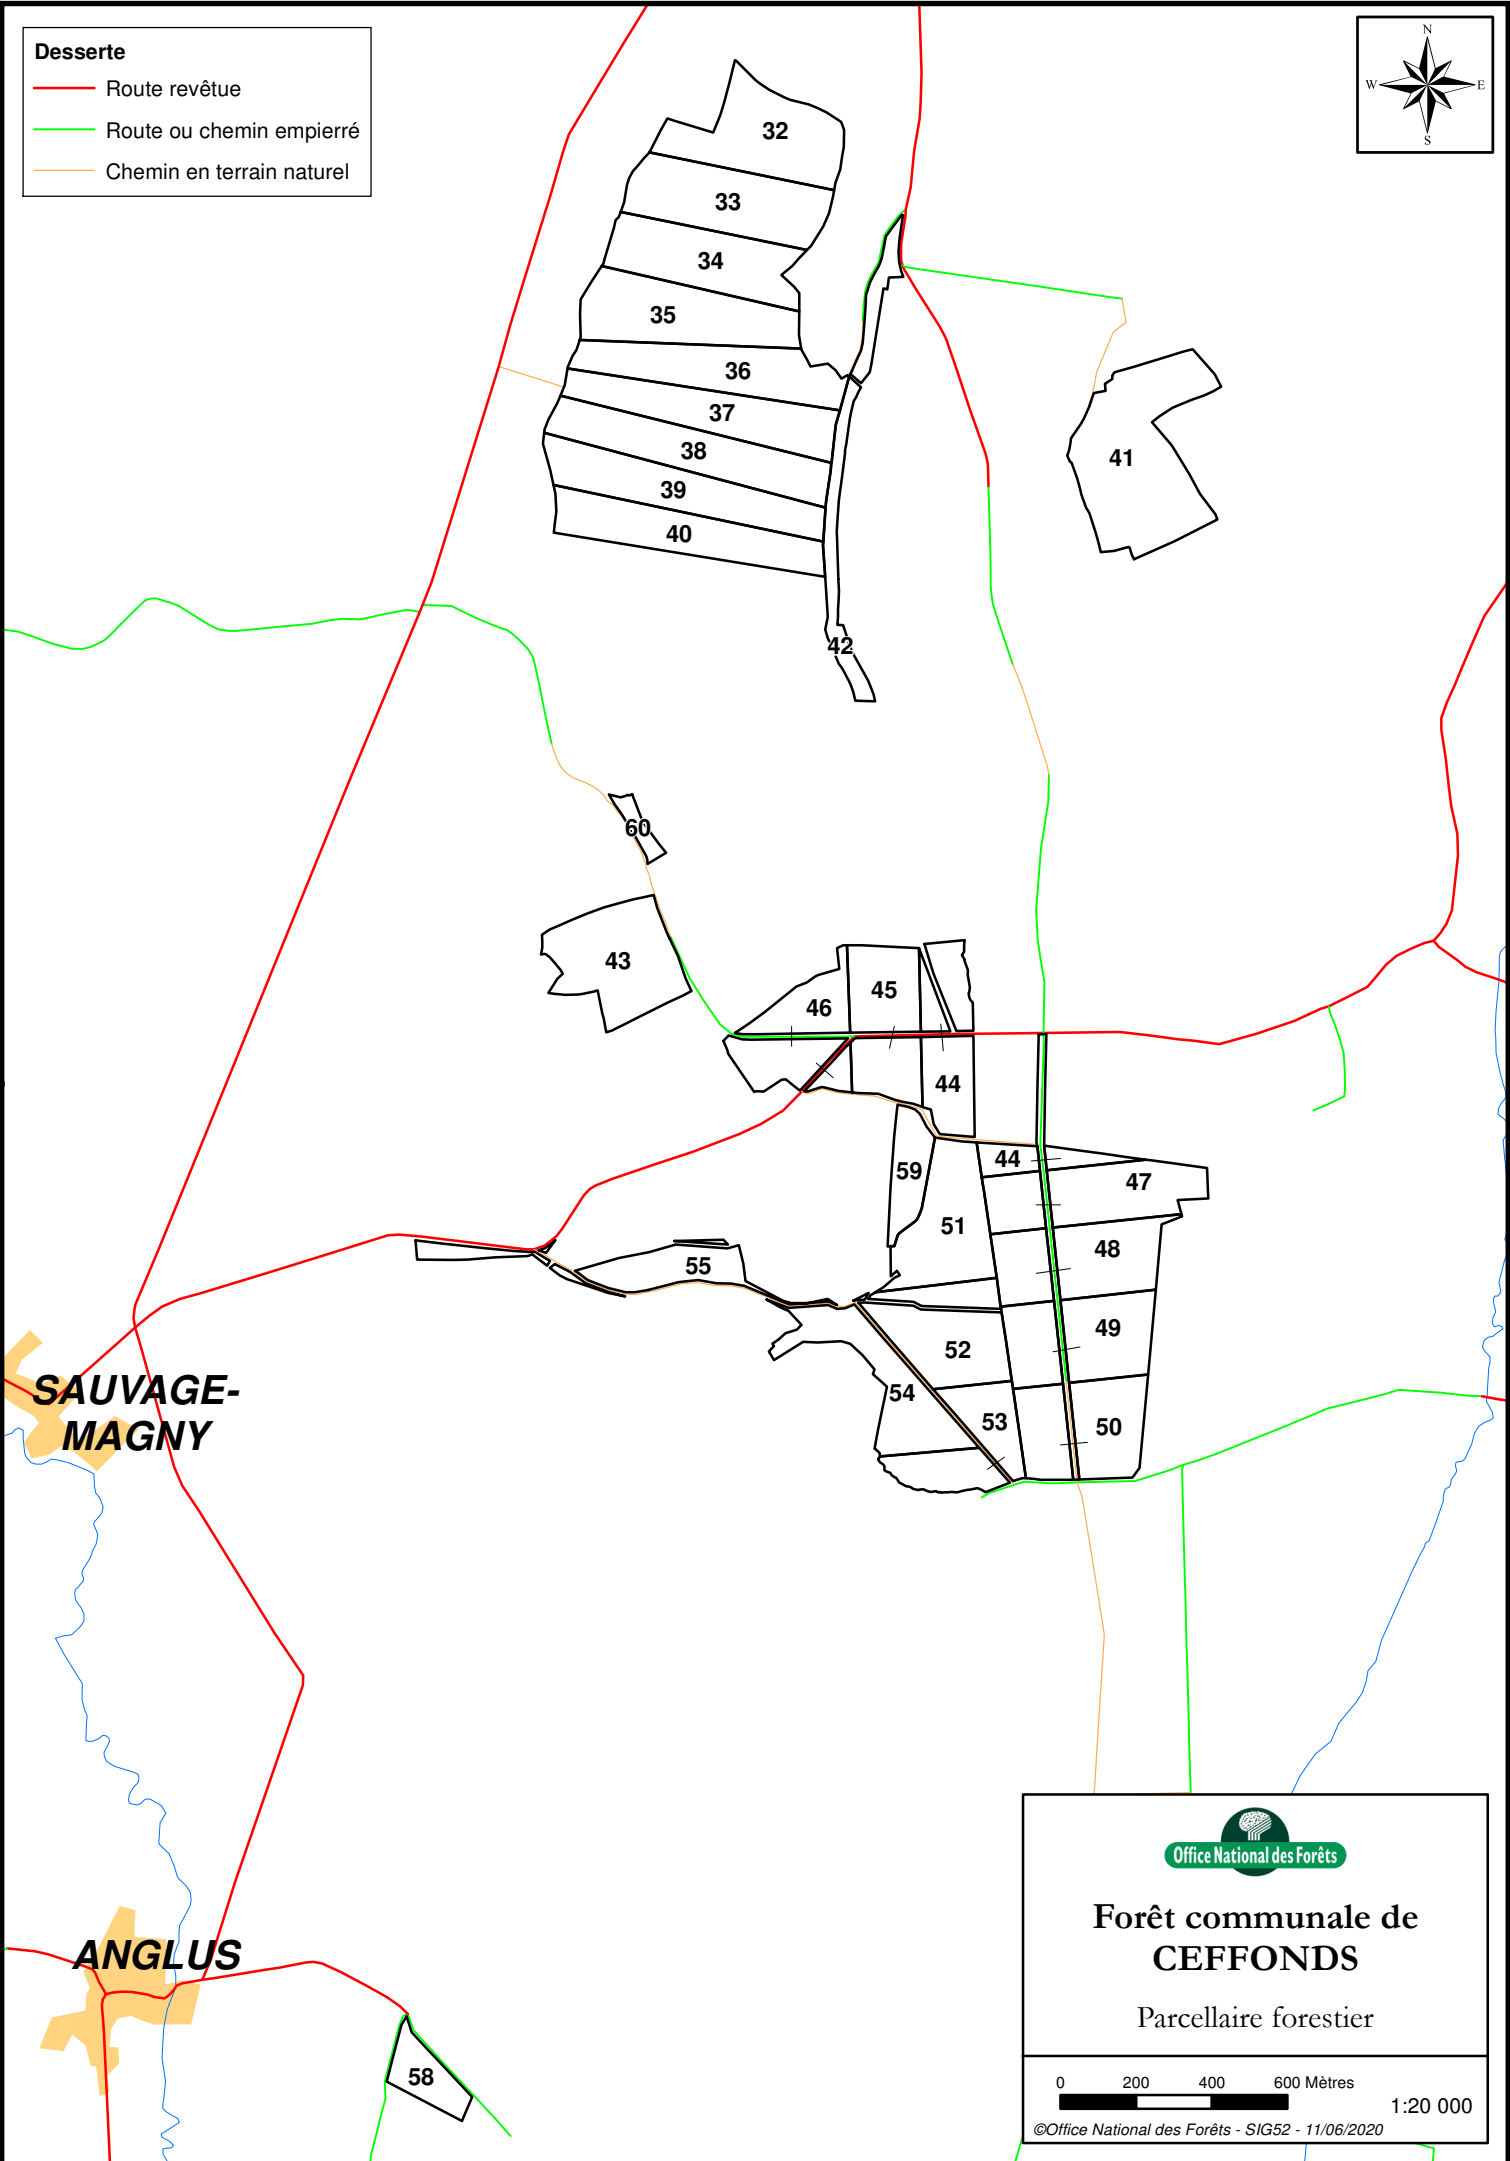

**Desserte**

- Route revêtue
- Route ou chemin empierré
- Chemin en terrain naturel

**SAUVAGE-MAGNY**

**ANGLUS**

**Forêt communale de  
CEFFONDS**

Parcellaire forestier

0 200 400 600 Mètres

1:20 000

©Office National des Forêts - SIG52 - 11/06/2020